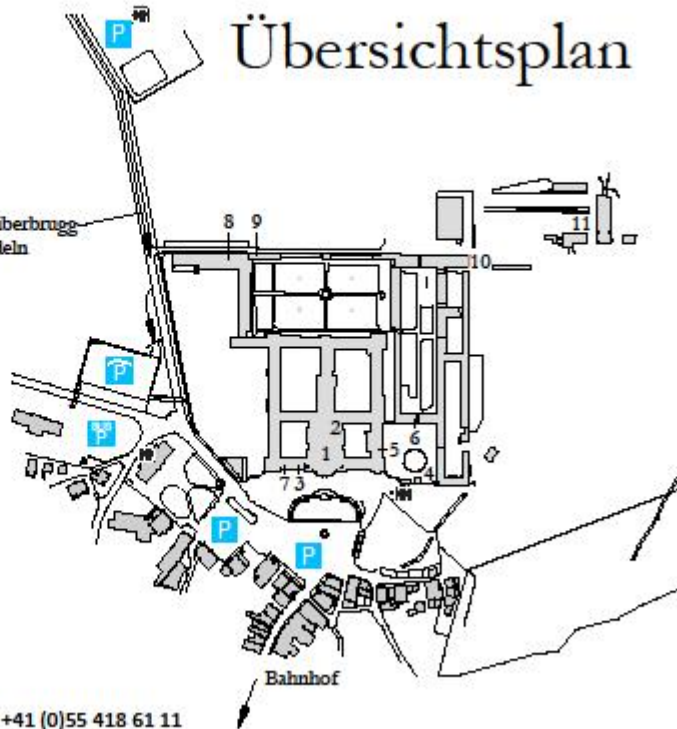

# Übersichtsplan Kloster Einsiedeln

## Übersichtsplan

Zufahrt von Zürich/Biberbrugg  
via Umfahrung Einsiedeln  
bzw. von Ybrig

- 1 Klosterkirche
- 2 Kirchenpforte
- 3 Pfarramt
- 4 Klosterladen / Alte Mühle (DiaVision)
- 5 Hofpforte (Abteihof), Klosterkellerei
- 6 Statthalterei / Verwaltung
- 7 Stiftsschule
- 8 Theatersaal
- 9 Gärtnerei
- 10 Marstall
- 11 Holzhof